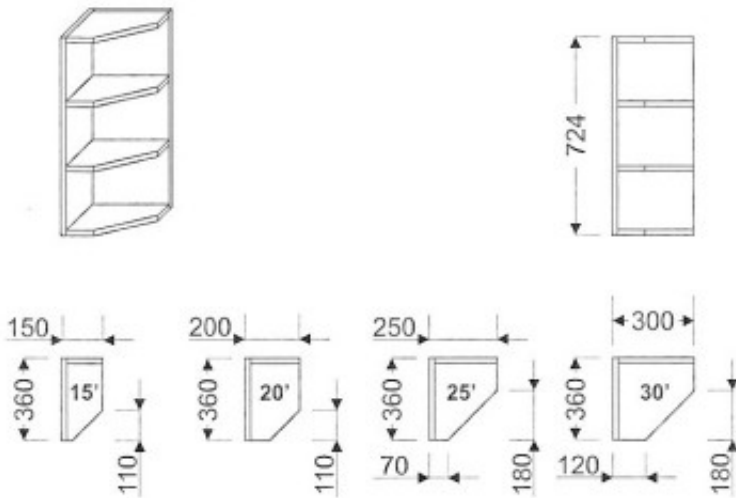

## Meuble haut de cuisine G-300/724 P

Article n°: 622

Meuble haut terminal ouvert, pans coupés  
- 2 x étagère fixe  
En standard le caisson est réalisé dans la même finition que la façade  
Dessin présente terminal droit

**Points importants :**

Meuble monté en usine  
Entièrement en bois huilé  
Sur mesure possible  
Moblier robuste  
La surface peut être rénovée  
Facile d'entretien

517 € TTC

724 mm

300 mm

340 mm

5 semaines