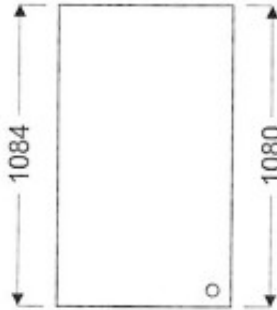

## Meuble haut de cuisine G-35/1084 NL

Article n°: 777

Meuble haut

- 1 x porte

- 3 x étagère mobile

Dessin présente ouverture à gauche

**Points importants :**

Meuble monté en usine

Entièrement en bois huilé

Sur mesure possible

Mobilier robuste

La surface peut être rénovée

Facile d'entretien

**553 € TTC**

panac.fr

1084 mm

350 mm

340 mm

5 semaines

Meuble monté

36 mois