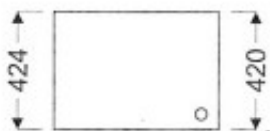

## Meuble haut de cuisine G-40/424 NL

Article n°: 402

Meuble haut  
- 1 x porte  
- 1 x étagère mobile