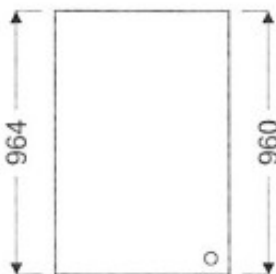

## Meuble haut de cuisine G-40/964 NL

Article n°: 720

Meuble haut  
- 1 x porte  
- 3 x étagère mobile  
Dessin présente ouverture à gauche

**Points importants :**

Meuble monté en usine  
Entièrement en bois huilé  
Sur mesure possible  
Mobilier robuste  
La surface peut être rénovée  
Facile d'entretien

**545 € TTC**

panac.fr

964 mm

400 mm

340 mm

5 semaines

Meuble monté

36 mois