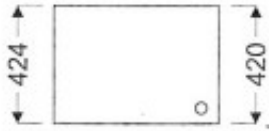

## Meuble haut de cuisine G-45/424 NL

Article n°: 401

Meuble haut  
 - 1 x porte  
 - 1 x étagère mobile

**Points importants :**

Meuble monté en usine  
 Entièrement en bois huilé  
 Sur mesure possible  
 Mobilier robuste  
 La surface peut être renouvelée  
 Facile d'entretien