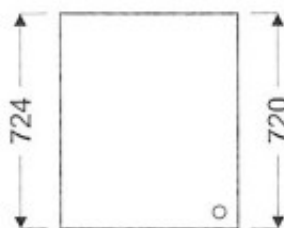

## Meuble haut de cuisine G-45/724 NL

Article n°: 580

Meuble haut  
- 1 x porte  
- 2 x étagère mobile  
Dessin présente ouverture à gauche

**Points importants :**

Meuble monté en usine  
Entièrement en bois huilé  
Sur mesure possible  
Mobilier robuste  
La surface peut être rénovée  
Facile d'entretien