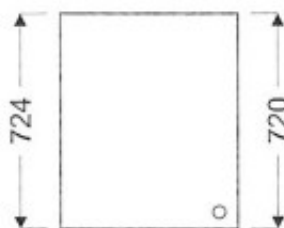

## Meuble haut de cuisine G-45/724 NL

Article n°: 580

Meuble haut  
- 1 x porte  
- 2 x étagère mobile  
Dessin présente ouverture à gauche

**Points importants :**

Meuble monté en usine  
Entièrement en bois huilé  
Sur mesure possible  
Moblier robuste  
La surface peut être rénovée  
Facile d'entretien