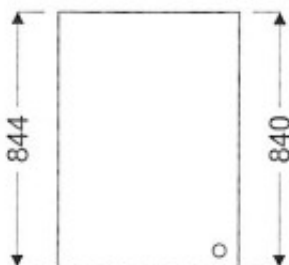

Meuble haut de cuisine G-45/844 NL

Article n°: 651

Meuble haut
- 1 x porte
- 2 x étagère mobile
Dessin présente ouverture à gauche

Points importants :

Meuble monté en usine
Entièrement en bois huilé
Sur mesure possible
Mobilier robuste
La surface peut être rénovée
Facile d'entretien

526 € TTC

panac.fr

844 mm

450 mm

340 mm

5 semaines

Meuble monté

36 mois

Description

Boîtier de suspension : montage et réglage du caisson facile, ne nécessitant qu'une seule personne.

Vide sanitaire de 20 mm, sur tous les caissons, pour le passage des câbles électriques.

Suspension des étagères avec leur blocage pour la sécurité.

Déscriptif du meuble:

Ce meuble écologique est réalisé entièrement en bois naturel y compris les caissons et étagères.

Toute la surface visible est en aulne. L'intérieur des panneaux en 18 mm est un assemblage de pin comme on faisait lors de la fabrication du mobilier ancien (bois latté). Lors de l'assemblage nous n'utilisons pas de colle contenant du formaldéhyde: votre mobilier sentira bon en étant très sein. Aucun déchet toxique n'est produit lors de la fabrication de ce mobilier : les restes du bois sont brûlés pour chauffer l'usine.

Le mobilier est huilé en usine. Il vous suffira de le nourrir régulièrement avec l'huile de lin pour voir son caractère s'affirmer. La principale qualité des finis huilés réside dans le fait qu'ils laissent respirer le bois.

Lorsque le bois est verni ou vitrifié, il perd sa capacité d'absorber et de restituer l'humidité.

Les variations de teintes ou de structures dans une pièce de bois sont parfaitement normales et soulignent le caractère particulier du produit. Ces particularités sont spécifiques à la croissance, l'âge, l'orientation ainsi que les apports nutritifs de l'arbre.

Le bois d'aulne est imputrescible, qualité qui lui a valu de beaucoup servir auparavant comme matériau de construction en contact avec l'eau : conduite, pilotis, soubassement...Venise est bâtie sur des pieux d'aulne!