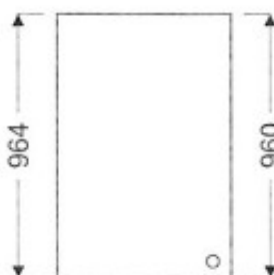

## Meuble haut de cuisine G-45/964 NL

Article n°: 719

Meuble haut  
- 1 x porte  
- 3 x étagère mobile  
Dessin présente ouverture à gauche

**Points importants :**

Meuble monté en usine  
Entièrement en bois huilé  
Sur mesure possible  
Mobilier robuste  
La surface peut être rénovée  
Facile d'entretien

**550 € TTC**

panac.fr

964 mm

450 mm

340 mm

5 semaines

Meuble monté

36 mois