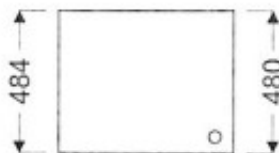

## Meuble haut de cuisine G-50/484 NL

Article n°: 458

Meuble haut  
- 1 x porte  
- 1 x étagère mobile  
Dessin présente ouverture à gauche

**Points importants :**

Meuble monté en usine  
Entièrement en bois huilé  
Sur mesure possible  
Moblier robuste  
La surface peut être renouvelée  
Facile d'entretien