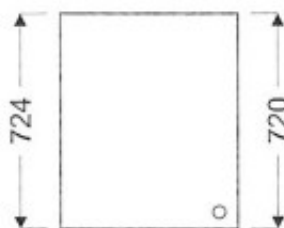

## Meuble haut de cuisine G-50/724 NL

Article n°: 579

Meuble haut  
- 1 x porte  
- 2 x étagère mobile  
Dessin présente ouverture à gauche

**Points importants :**

Meuble monté en usine  
Entièrement en bois huilé  
Sur mesure possible  
Mobilier robuste  
La surface peut être rénovée  
Facile d'entretien