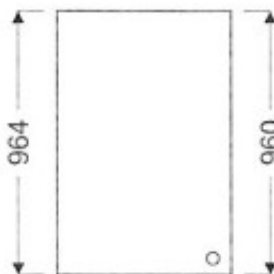

## Meuble haut de cuisine G-50/964 NL

Article n°: 718

Meuble haut  
- 1 x porte  
- 3 x étagère mobile  
Dessin présente ouverture à gauche

**Points importants :**

Meuble monté en usine  
Entièrement en bois huilé  
Sur mesure possible  
Mobilier robuste  
La surface peut être rénovée  
Facile d'entretien

**553 € TTC**

panac.fr

964 mm

500 mm

340 mm

5 semaines

Meuble monté

36 mois