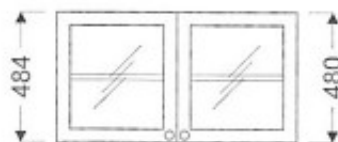

## Meuble haut de cuisine G-60/484 F

Article n°: 456

Meuble haut vitré  
- 2 x porte vitrée  
- 1 x étagère mobile**Points importants :**Meuble monté en usine  
Entièrement en bois huilé  
Sur mesure possible  
Mobiliier robuste  
La surface peut être rénovée  
Facile d'entretien**526 € TTC**

panac.fr

484 mm

600 mm

340 mm

5 semaines

Meuble monté

36 mois