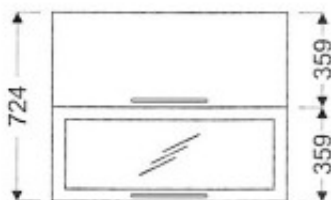

## Meuble haut de cuisine G-60/724 GGF

Article n°: 597

Meuble haut portes relevable  
- 1 x porte  
- 1 x porte vitrée  
- 1 x étagère fixe

**Points importants :**

Meuble monté en usine  
Entièrement en bois huilé  
Sur mesure possible  
Mobilier robuste  
La surface peut être rénovée  
Facile d'entretien