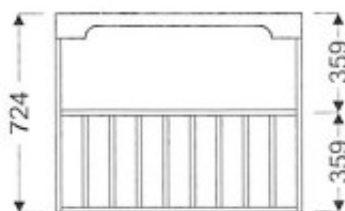

## Meuble haut de cuisine G-600/724 S

Article n°: 608

Meuble haut avec range assiettes  
 - 1 x étagère fixe  
 - 1 x range assiettes

**Points importants :**

Meuble monté en usine  
 Entièrement en bois huilé  
 Sur mesure possible  
 Mobilier robuste  
 La surface peut être rénovée  
 Facile d'entretien