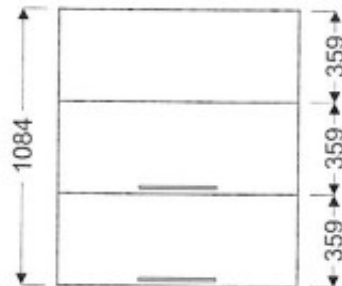

## Meuble haut de cuisine G-70/1084 LGG

Article n°: 787

Meuble haut portes relevable

- 1 x porte relevable
- 1 x porte pliante
- 1 x étagère fixe
- 2 x étagère mobile

**Points importants :**

Meuble monté en usine  
Entièrement en bois huilé  
Sur mesure possible  
Mobilier robuste  
La surface peut être rénovée  
Facile d'entretien

**1 217 € TTC**

panac.fr

1084 mm

700 mm

340 mm

5 semaines

Meuble monté

36 mois