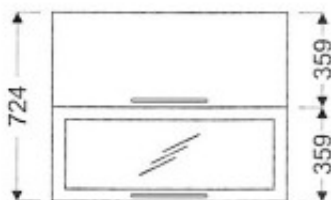

## Meuble haut de cuisine G-70/724 GGF

Article n°: 596

Meuble haut portes relevable  
- 1 x porte  
- 1 x porte vitrée  
- 1 x étagère fixe

**Points importants :**

Meuble monté en usine  
Entièrement en bois huilé  
Sur mesure possible  
Mobilier robuste  
La surface peut être rénovée  
Facile d'entretien