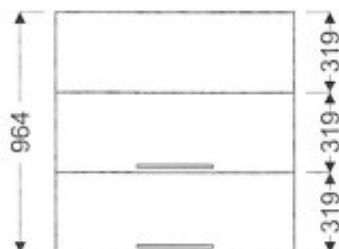

Meuble haut de cuisine G-70/964 LGG

Article n°: 731

Meuble haut portes relevable

- 1 x porte relevable
- 1 x porte pliante
- 1 x étagère fixe
- 1 x étagère mobile

Points importants :

Meuble monté en usine
Entièrement en bois huilé
Sur mesure possible
Mobilier robuste
La surface peut être rénovée
Facile d'entretien

1 194 € TTC

panac.fr

964 mm

700 mm

340 mm

5 semaines

Meuble monté

36 mois

Description

Boîtier de suspension : montage et réglage du caisson facile, ne nécessitant qu'une seule personne.

Vide sanitaire de 20 mm, sur tous les caissons, pour le passage des câbles électriques.

Suspension des étagères avec leur blocage pour la sécurité.

Déscriptif du meuble:

Ce meuble écologique est réalisé entièrement en bois naturel y compris les caissons et étagères.

Toute la surface visible est en aulne. L'intérieur des panneaux en 18 mm est un assemblage de pin comme on faisait lors de la fabrication du mobilier ancien (bois latté). Lors de l'assemblage nous n'utilisons pas de colle contenant du formaldéhyde: votre mobilier sentira bon en étant très sain. Aucun déchet toxique n'est produit lors de la fabrication de ce mobilier : les restes du bois sont brûlés pour chauffer l'usine.

Le mobilier est huilé en usine. Il vous suffira de le nourrir régulièrement avec l'huile de lin pour voir son caractère s'affirmer. La principale qualité des finis huilés réside dans le fait qu'ils laissent respirer le bois.

Lorsque le bois est verni ou vitrifié, il perd sa capacité d'absorber et de restituer l'humidité.

Les variations de teintes ou de structures dans une pièce de bois sont parfaitement normales et soulignent le caractère particulier du produit. Ces particularités sont spécifiques à la croissance, l'âge, l'orientation ainsi que les apports nutritifs de l'arbre.