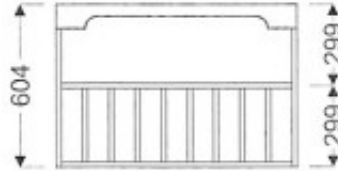

## Meuble haut de cuisine G-700/604 S

Article n°: 541

Meuble haut avec range assiettes  
- 1 x étagère fixe  
- 1 x range assiettes**Points importants :**Meuble monté en usine  
Entièrement en bois huilé  
Sur mesure possible  
Mobilier robuste  
La surface peut être renouvelée  
Facile d'entretien**742 € TTC**