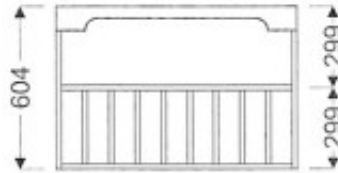

## Meuble haut de cuisine G-700/604 S

Article n°: 541

Meuble haut avec range assiettes  
- 1 x étagère fixe  
- 1 x range assiettes

### Points importants :

Meuble monté en usine  
Entièrement en bois huilé  
Sur mesure possible  
Mobilier robuste  
La surface peut être rénovée  
Facile d'entretien

**742 € TTC**

panac.fr

604 mm

700 mm

340 mm