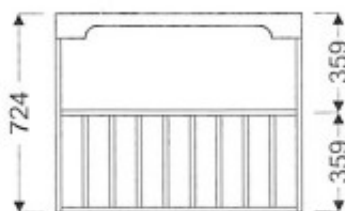

Meuble haut de cuisine G-700/724 S

Article n°: 607

Meuble haut avec range assiettes
- 1 x étagère fixe
- 1 x range assiettes

Points importants :

Meuble monté en usine
Entièrement en bois huilé
Sur mesure possible
Mobilier robuste
La surface peut être rénovée
Facile d'entretien

764 € TTC

panac.fr

724 mm

700 mm

340 mm

5 semaines

Meuble monté

36 mois

Description

Boîtier de suspension : montage et réglage du caisson facile, ne nécessitant qu'une seule personne.

Vide sanitaire de 20 mm, sur tous les caissons, pour le passage des câbles électriques.

Suspension des étagères avec leur blocage pour la sécurité.

Déscriptif du meuble:

Ce meuble écologique est réalisé entièrement en bois naturel y compris les caissons et étagères.

Toute la surface visible est en aulne. L'intérieur des panneaux en 18 mm est un assemblage de pin comme on faisait lors de la fabrication du mobilier ancien (bois latté). Lors de l'assemblage nous n'utilisons pas de colle contenant du formaldéhyde: votre mobilier sentira bon en étant très sein. Aucun déchet toxique n'est produit lors de la fabrication de ce mobilier : les restes du bois sont brûlés pour chauffer l'usine.

Le mobilier est huilé en usine. Il vous suffira de le nourrir régulièrement avec l'huile de lin pour voir son caractère s'affirmer. La principale qualité des finis huilés réside dans le fait qu'ils laissent respirer le bois.

Lorsque le bois est verni ou vitrifié, il perd sa capacité d'absorber et de restituer l'humidité.

Les variations de teintes ou de structures dans une pièce de bois sont parfaitement normales et soulignent le caractère particulier du produit. Ces particularités sont spécifiques à la croissance, l'âge, l'orientation ainsi que les apports nutritifs de l'arbre.

Le bois d'aulne est imputrescible, qualité qui lui a valu de beaucoup servir auparavant comme matériau de construction en contact avec l'eau : conduite, pilotis, soubassement...Venise est bâties sur des pieux d'aulne!

Facile à travailler, de faible retrait nous l'utilisons pour la réalisation du mobilier de cuisine depuis de nombreuses années.

Le bois est une matière vivante au toucher naturel et agréable qui, bien entretenue et bien conservée, peut durer presque indéfiniment. Le mobilier en bois donne une