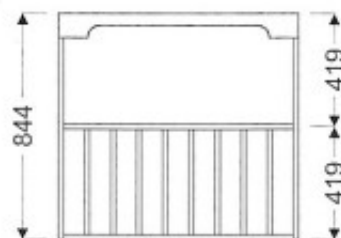

## Meuble haut de cuisine G-700/844 S

Article n°: 678

Meuble haut avec range assiettes  
- 1 x étagère fixe  
- 1 x range assiettes

**Points importants :**

Meuble monté en usine  
Entièrement en bois huilé  
Sur mesure possible  
Mobilier robuste  
La surface peut être rénovée  
Facile d'entretien