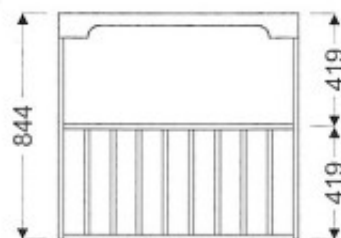

## Meuble haut de cuisine G-800/844 S

Article n°: 677

Meuble haut avec range assiettes  
 - 1 x étagère fixe  
 - 1 x range assiettes

### Points importants :

Meuble monté en usine  
 Entièrement en bois huilé  
 Sur mesure possible  
 Mobilier robuste  
 La surface peut être rénovée  
 Facile d'entretien

800 € TTC

panac.fr

844 mm

800 mm

340 mm