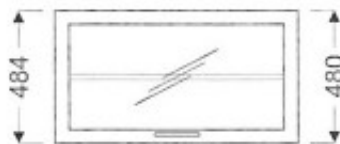

## Meuble haut de cuisine G-90/484 FG

Article n°: 473

Meuble haut relevable  
- 1 x porte vitrée  
- 1 x étagère mobile**Points importants :**  
Meuble monté en usine  
Entièrement en bois huilé  
Sur mesure possible  
Mobilier robuste  
La surface peut être rénovée  
Facile d'entretien