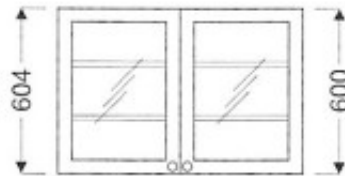

## Meuble haut de cuisine G-90/604 F

Article n°: 509

Meuble haut vitré  
 - 2 x porte vitrée  
 - 2 x étagère mobile

**Points importants :**

Meuble monté en usine  
 Entièrement en bois huilé  
 Sur mesure possible  
 Mobilier robuste  
 La surface peut être rénovée  
 Facile d'entretien