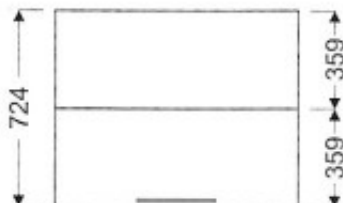

## Meuble haut de cuisine G-90/724 LG

Article n°: 598

Meuble haut porte pliante  
- 1 x porte pliante  
- 2 x étagère mobile**Points importants :**Meuble monté en usine  
Entièrement en bois huilé  
Sur mesure possible  
Mobilier robuste  
La surface peut être rénovée  
Facile d'entretien**1 034 € TTC**

panac.fr

724 mm

900 mm

340 mm

5 semaines

Meuble monté

36 mois