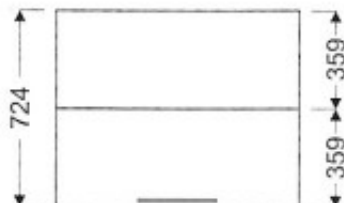

## Meuble haut de cuisine G-90/724 LG

Article n°: 598

Meuble haut porte pliante  
- 1 x porte pliante  
- 2 x étagère mobile**Points importants :**Meuble monté en usine  
Entièrement en bois huilé  
Sur mesure possible  
Mobilier robuste  
La surface peut être rénovée  
Facile d'entretien**1 034 € TTC**

panac.fr

724 mm

900 mm

340 mm

5 semaines

Meuble monté

36 mois