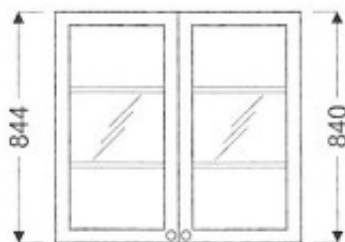

## Meuble haut de cuisine G-90/844 F

Article n°: 646

Meuble haut vitré  
- 2 x porte vitrée  
- 2 x étagère mobile**Points importants :**Meuble monté en usine  
Entièrement en bois huilé  
Sur mesure possible  
Mobilier robuste  
La surface peut être rénovée  
Facile d'entretien**604 € TTC**

panac.fr

844 mm

900 mm

340 mm

5 semaines

Meuble monté

36 mois

**Suspension des étagères** avec leur blocage pour la sécurité.

**Déscriptif du meuble:**

**Ce meuble écologique** est réalisé entièrement en bois naturel y compris les caissons et étagères.

Toute la surface visible est en aulne. L'intérieur des panneaux en 18 mm est un assemblage de pin comme on faisait lors de la fabrication du mobilier ancien (bois latté). Lors de l'assemblage nous n'utilisons pas de colle contenant du formaldéhyde: votre mobilier sentira bon en étant très sein. Aucun déchet toxique n'est produit lors de la fabrication de ce mobilier : les restes du bois sont brûlés pour chauffer l'usine.