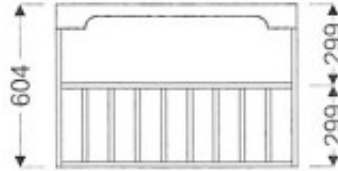

## Meuble haut de cuisine G-900/604 S

Article n°: 539

Meuble haut avec range assiettes  
- 1 x étagère fixe  
- 1 x range assiettes**Points importants :**Meuble monté en usine  
Entièrement en bois huilé  
Sur mesure possible  
Mobilier robuste  
La surface peut être renouvelée  
Facile d'entretien