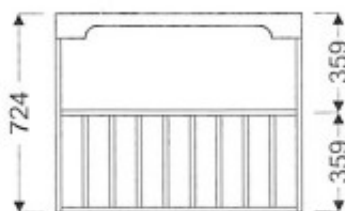

Meuble haut de cuisine G-900/724 S

Article n°: 605

Meuble haut avec range assiettes
- 1 x étagère fixe
- 1 x range assiettes

Points importants :

Meuble monté en usine
Entièrement en bois huilé
Sur mesure possible
Mobilier robuste
La surface peut être rénovée
Facile d'entretien

805 € TTC

panac.fr

724 mm

900 mm

340 mm

5 semaines

Meuble monté

36 mois

Description

Boîtier de suspension : montage et réglage du caisson facile, ne nécessitant qu'une seule personne.

Vide sanitaire de 20 mm, sur tous les caissons, pour le passage des câbles électriques.

Suspension des étagères avec leur blocage pour la sécurité.

Déscriptif du meuble:

Ce meuble écologique est réalisé entièrement en bois naturel y compris les caissons et étagères.

Toute la surface visible est en aulne. L'intérieur des panneaux en 18 mm est un assemblage de pin comme on faisait lors de la fabrication du mobilier ancien (bois latté). Lors de l'assemblage nous n'utilisons pas de colle contenant du formaldéhyde: votre mobilier sentira bon en étant très sein. Aucun déchet toxique n'est produit lors de la fabrication de ce mobilier : les restes du bois sont brûlés pour chauffer l'usine.

Le mobilier est huilé en usine. Il vous suffira de le nourrir régulièrement avec l'huile de lin pour voir son caractère s'affirmer. La principale qualité des finis huilés réside dans le fait qu'ils laissent respirer le bois.

Lorsque le bois est verni ou vitrifié, il perd sa capacité d'absorber et de restituer l'humidité.

Les variations de teintes ou de structures dans une pièce de bois sont parfaitement normales et soulignent le caractère particulier du produit. Ces particularités sont spécifiques à la croissance, l'âge, l'orientation ainsi que les apports nutritifs de l'arbre.

Le bois d'aulne est imputrescible, qualité qui lui a valu de beaucoup servir auparavant comme matériau de construction en contact avec l'eau : conduite, pilotis, soubassement...Venise est bâtie sur des pieux d'aulne!

Facile à travailler, de faible retrait nous l'utilisons pour la réalisation du mobilier de cuisine depuis de nombreuses années.

Le bois est une matière vivante au toucher naturel et agréable qui, bien entretenue et bien conservée, peut durer presque indéfiniment. Le mobilier en bois donne une