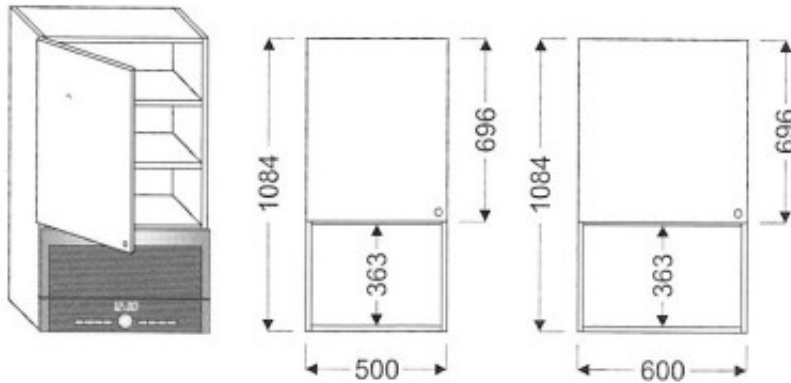

## Meuble haut de cuisine GM-50/1084 NL

Article n°: 798

Meuble haut pour la micro-onde

- 1 x porte
- 1 x étagère fixe
- 2 x étagère mobile
- niche H=363mm

Dessin présente ouverture à gauche

**Points importants :**

- Meuble monté en usine
- Entièrement en bois huilé
- Sur mesure possible
- Mobilier robuste
- La surface peut être renouvelée
- Facile d'entretien

**796 € TTC**

panac.fr

1084 mm

500 mm

340 mm

5 semaines

Meuble monté