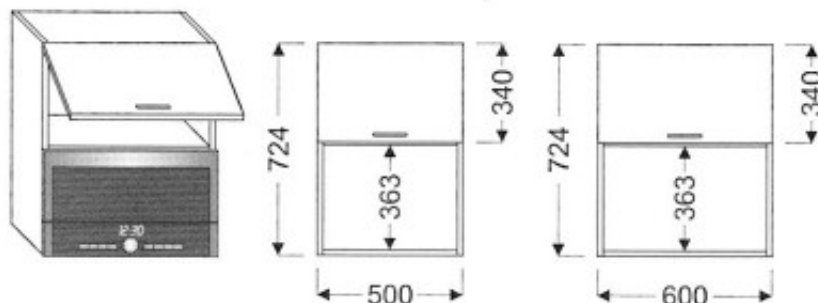

## Meuble haut de cuisine GM-50/724 NG

Article n°: 620

Meuble haut pour la micro-onde  
 - 1 x porte pleine relevable  
 - 1 x étagère fixe  
 - niche H=363mm  
 Dessin présente ouverture à gauche

## Points importants :

Meuble monté en usine  
 Entièrement en bois huilé  
 Sur mesure possible  
 Mobilier robuste  
 La surface peut être rénovée  
 Facile d'entretien

742 € TTC

panac.fr

724 mm

500 mm

340 mm