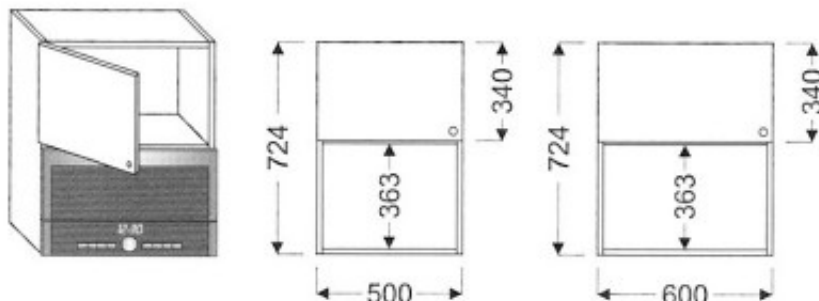

Meuble haut de cuisine GM-50/724 NL

Article n°: 618

Meuble haut pour la micro-onde
 - 1 x porte
 - 1 x étagère fixe
 - niche H=363mm
 Dessin présente ouverture à gauche

Points importants :

Meuble monté en usine
 Entièrement en bois huilé
 Sur mesure possible
 Mobilier robuste
 La surface peut être rénovée
 Facile d'entretien