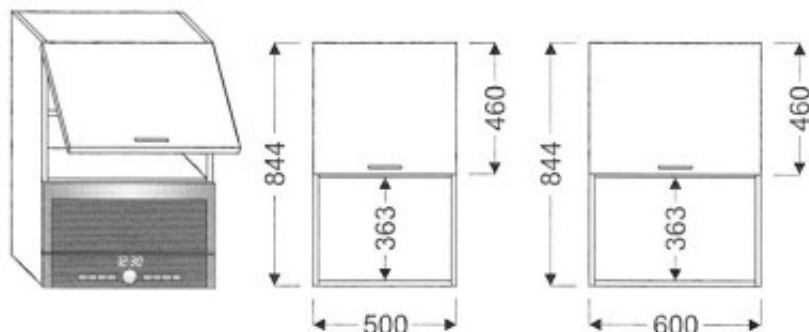

## Meuble haut de cuisine GM-50/844 NG

Article n°: 690

Meuble haut pour la micro-onde  
 - 1 x porte pleine, relevable  
 - 1 x étagère fixe  
 - 1 x étagère mobile  
 - niche H=363mm  
 Dessin présente ouverture à gauche

## Points importants :

Meuble monté en usine  
 Entièrement en bois huilé  
 Sur mesure possible  
 Mobilier robuste  
 La surface peut être rénovée  
 Facile d'entretien

764 € TTC

panac.fr

844 mm

500 mm

340 mm