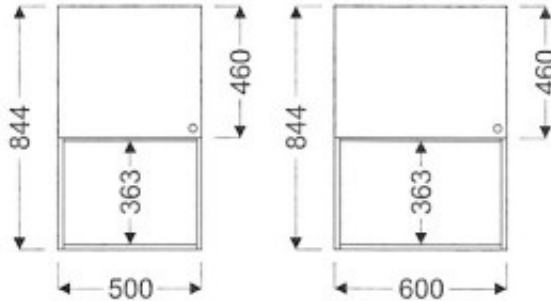

## Meuble haut de cuisine GM-50/844 NL

Article n°: 688

Meuble haut pour la micro-onde  
 - 1 x porte  
 - 1 x étagère fixe  
 - 1 x étagère mobile  
 - niche H=363mm  
 Dessin présente ouverture à gauche

**Points importants :**

Meuble monté en usine  
 Entièrement en bois huilé  
 Sur mesure possible  
 Mobilier robuste  
 La surface peut être rénovée  
 Facile d'entretien

**750 € TTC**

panac.fr

844 mm

500 mm

340 mm

5 semaines

Meuble monté

36 mois