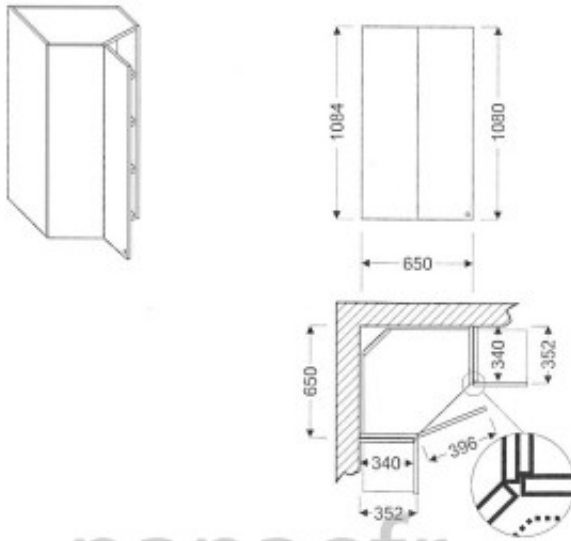

## Meuble haut de cuisine GN-40/1084 NL

Article n°: 792

Meuble haut d'angle

- 1 x porte

- 3 x étagère mobile

- 2 x charnière 45° (angle d'ouverture 95°)

Dessin présente ouverture à gauche

**Points importants :**

Meuble monté en usine

Entièrement en bois huilé

Sur mesure possible

Mobilier robuste

La surface peut être rénovée

Facile d'entretien

**646 € TTC**

1084 mm

400 mm

340 mm

5 semaines

Meuble monté

36 mois

**Suspension des étagère** avec leur blocage pour la sécurité.

**Déscriptif du meuble:**

**Ce meuble écologique** est réalisé entièrement en bois naturel y compris les caissons et étagères.

Toute la surface visible est en aulne. L'intérieur des panneaux en 18 mm est un assemblage de pin comme on faisait lors de la fabrication du mobilier ancien (bois latté).