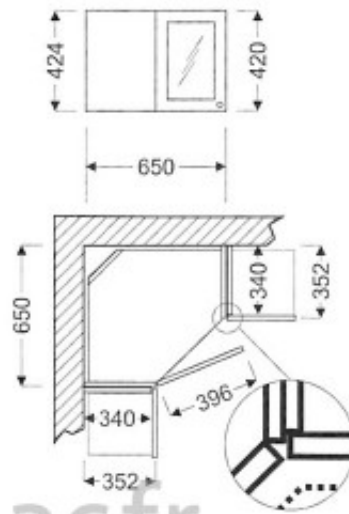

## Meuble haut de cuisine GN-40/424 FL

Article n°: 423

Meuble haut d'angle vitré  
- 1 x porte vitrée  
- 1 x étagère mobile

**Points importants :**

Meuble monté en usine  
Entièrement en bois huilé  
Sur mesure possible  
Moblier robuste  
La surface peut être renouvelée  
Facile d'entretien

## Description

**Boîtier de suspension** : montage et réglage du caisson facile, ne nécessitant qu'une seule personne.

**Vide sanitaire** de 20 mm, sur tous les caissons, pour le passage des câbles électriques.

**Suspension des étagère** avec leur blocage pour la sécurité.

**Décriptif du meuble:**

**Ce meuble écologique** est réalisé entièrement en bois naturel y compris les caissons et étagères.

Toute la surface visible est en aulne. L'intérieur des panneaux en 18 mm est un assemblage de pin comme on faisait lors de la fabrication du mobilier ancien (bois latté). Lors de l'assemblage nous n'utilisons pas de colle contenant du formaldéhyde: votre mobilier sentira bon en étant très sein. Aucun déchet toxique n'est produit lors de la fabrication de ce mobilier : les restes du bois sont brûlés pour chauffer l'usine.