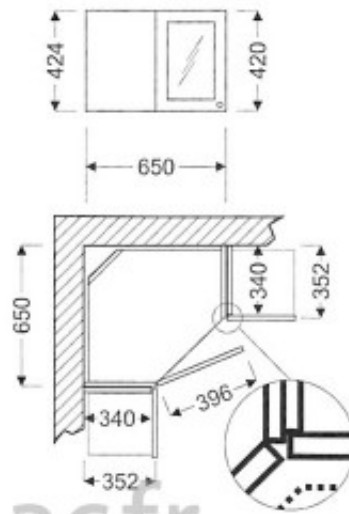

## Meuble haut de cuisine GN-40/424 FL

Article n°: 423

Meuble haut d'angle vitré  
- 1 x porte vitrée  
- 1 x étagère mobile

**Points importants :**

Meuble monté en usine  
Entièrement en bois huilé  
Sur mesure possible  
Mobiliier robuste  
La surface peut être rénovée  
Facile d'entretien

## Description

**Boîtier de suspension** : montage et réglage du caisson facile, ne nécessitant qu'une seule personne.

**Vide sanitaire** de 20 mm, sur tous les caissons, pour le passage des câbles électriques.

**Suspension des étagère** avec leur blocage pour la sécurité.

**Décriptif du meuble:**

**Ce meuble écologique** est réalisé entièrement en bois naturel y compris les caissons et étagères.

Toute la surface visible est en aulne. L'intérieur des panneaux en 18 mm est un assemblage de pin comme on faisait lors de la fabrication du mobiliier ancien (bois latté). Lors de l'assemblage nous n'utilisons pas de colle contenant du formaldéhyde: votre mobiliier sentira bon en étant très sein. Aucun déchet toxique n'est produit lors de la fabrication de ce mobiliier : les restes du bois sont brûlés pour chauffer l'usine.