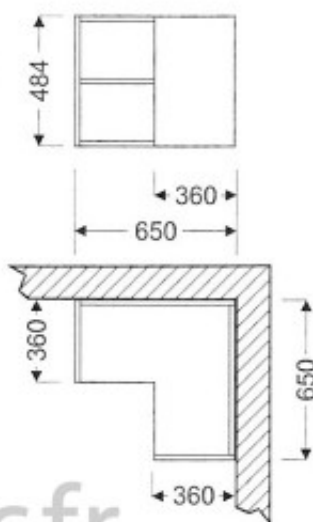

## Meuble haut de cuisine GN-650x65040/484

Article n°: 482

Meuble haut d'angle ouvert  
- 1 x étagère mobile  
En standard le caisson est réalisé dans la même finition que la façade

**Points importants :**

Meuble monté en usine  
Entièrement en bois huilé  
Sur mesure possible  
Mobilier robuste  
La surface peut être renouvelée  
Facile d'entretien

608 € TTC

484 mm

650 mm

340 mm

5 semaines

Meuble monté

36 mois

**Suspension des étagères** avec leur blocage pour la sécurité.

**Déscriptif du meuble:**

**Ce meuble écologique** est réalisé entièrement en bois naturel y compris les caissons et étagères.

Toute la surface visible est en aulne. L'intérieur des panneaux en 18 mm est un assemblage de pin comme on faisait lors de la fabrication du mobilier ancien (bois latté). Lors de l'assemblage nous n'utilisons pas de colle contenant du formaldéhyde: votre mobilier sentira bon en étant très sain. Aucun déchet toxique n'est produit lors de la fabrication de ce mobilier : les restes du bois sont brûlés pour chauffer l'usine.