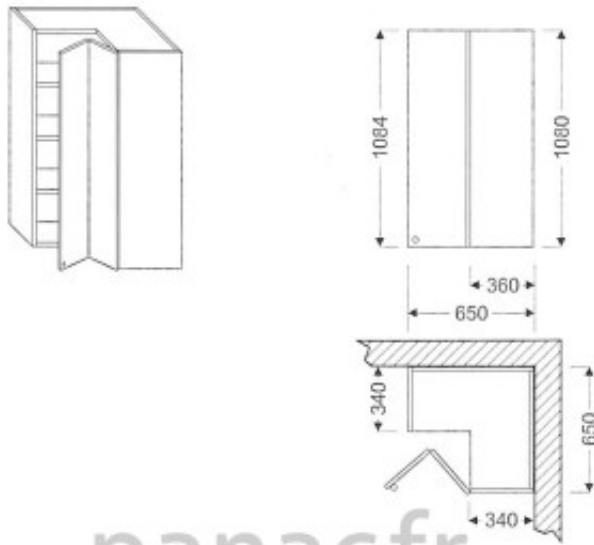

Meuble haut de cuisine GN-65x65/1084 NP

Article n°: 795

Meuble haut d'angle
- 1 x porte pliante
- 3 x étagère mobile
- 2 x charnière 1750 Clip (réglage de fermeture)
Dessin présente ouverture à droite

Points importants :

Meuble monté en usine
Entièrement en bois huilé
Sur mesure possible
Mobilier robuste
La surface peut être rénovée
Facile d'entretien

540 € TTC

1084 mm

650 mm

340 mm

5 semaines

Meuble monté

36 mois

Description

Boîtier de suspension : montage et réglage du caisson facile, ne nécessitant qu'une seule personne.

Vide sanitaire de 20 mm, sur tous les caissons, pour le passage des câbles électriques.

Suspension des étagère avec leur blocage pour la sécurité.