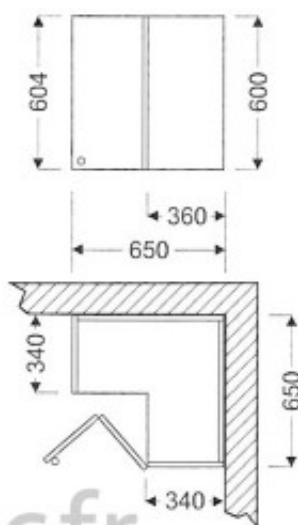

## Meuble haut de cuisine GN-65x65/604 NP

Article n°: 546

Meuble haut d'angle  
- 1 x porte pliante  
- 2 x étagère mobile  
- 2 x charnière 1750 Clip (réglage de fermeture)  
Dessin présente ouverture à droite

**Suspension des étagères** avec leur blocage pour la sécurité.

**Déscriptif du meuble:**

**Ce meuble écologique** est réalisé entièrement en bois naturel y compris les caissons et étagères.

Toute la surface visible est en aulne. L'intérieur des panneaux en 18 mm est un assemblage de pin comme on faisait lors de la fabrication du mobilier ancien (bois latté). Lors de l'assemblage nous n'utilisons pas de colle contenant du formaldéhyde: votre mobilier sentira bon en étant très sein. Aucun déchet toxique n'est produit lors de la fabrication de ce mobilier : les restes du bois sont brûlés pour chauffer l'usine.