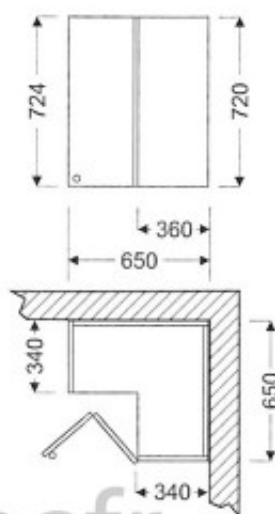

## Meuble haut de cuisine GN-65x65/724 NP

Article n°: 613

Meuble haut d'angle  
- 1 x porte pliante  
- 2 x étagère mobile  
- 2 x charnière 1750 Clip (réglage de fermeture)  
Dessin présente ouverture à droite

## Points importants :

Meuble monté en usine  
Entièrement en bois huilé  
Sur mesure possible  
Mobilier robuste  
La surface peut être rénovée  
Facile d'entretien

472 € TTC

724 mm

650 mm

340 mm

5 semaines