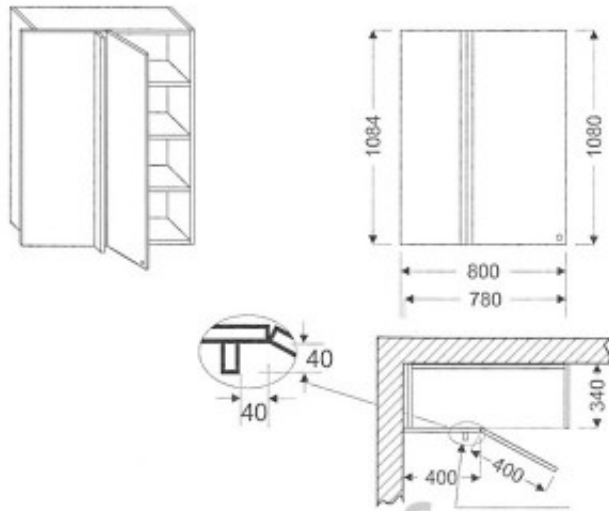

Meuble haut de cuisine GN-80/1084 P

Article n°: 796

Meuble haut d'angle

- 1 x porte
 - 3 x étagère mobile
 - 1 x fileur fixe - 40cm
 - 2 x charnière 45°
- (Façade à droite, ouverture à gauche)
Dessin présente ouverture à droite

Meuble monté

36 mois

Description

Boîtier de suspension : montage et réglage du caisson facile, ne nécessitant qu'une seule personne.

Vide sanitaire de 20 mm, sur tous les caissons, pour le passage des câbles électriques.

Suspension des étagère avec leur blocage pour la sécurité.

Déscriptif du meuble:

Ce meuble écologique est réalisé entièrement en bois naturel y compris les caissons et étagères.

Toute la surface visible est en aulne. L'intérieur des panneaux en 18 mm est un assemblage de pin comme on faisait lors de la fabrication du mobilier ancien (bois latté).