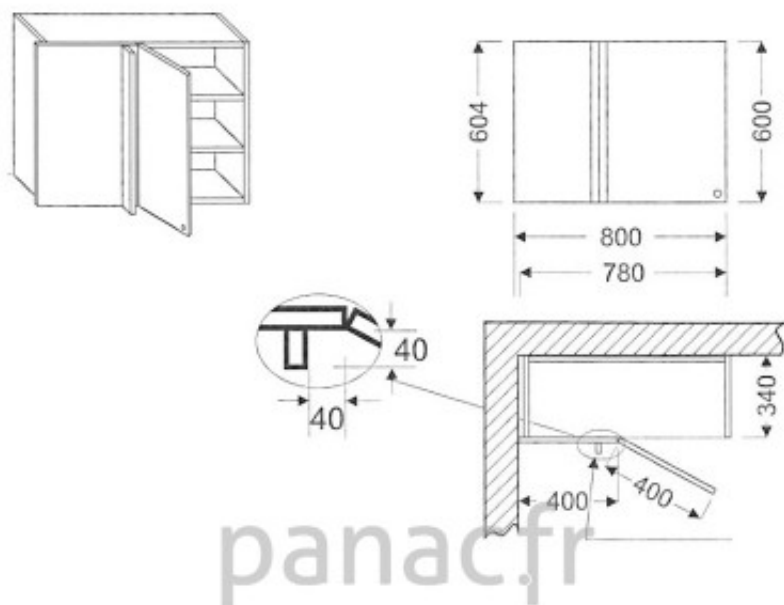

Meuble haut de cuisine GN-80/604 P

Article n°: 547

Meuble haut d'angle

- 1 x porte
 - 2 x étagère mobile
 - 1 x fileur fixe largeur 40cm
 - 2 x charnière 45°
- (Façade à droite, ouverture à gauche)
Dessin présente ouverture à gauche

Meuble monté

36 mois

Description

Boîtier de suspension : montage et réglage du caisson facile, ne nécessitant qu'une seule personne.

Vide sanitaire de 20 mm, sur tous les caissons, pour le passage des câbles électriques.

Suspension des étagères avec leur blocage pour la sécurité.

Descriptif du meuble:

Ce meuble écologique est réalisé entièrement en bois naturel y compris les caissons et étagères.

Toute la surface visible est en aulne. L'intérieur des panneaux en 18 mm est un assemblage de pin comme on faisait lors de la fabrication du mobilier ancien (bois latté). Lors de l'assemblage nous n'utilisons pas de colle contenant du formaldéhyde: votre mobilier sentira bon en étant très sein. Aucun déchet toxique n'est produit lors de la fabrication de ce mobilier : les restes du bois sont brûlés pour chauffer l'usine.