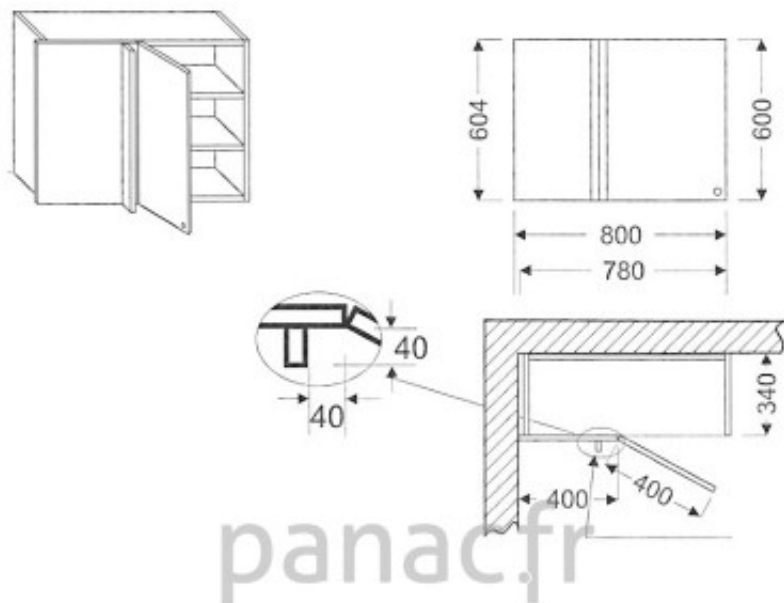

Meuble haut de cuisine GN-80/604 P

Article n°: 547

Meuble haut d'angle

- 1 x porte
 - 2 x étagère mobile
 - 1 x fileur fixe largeur 40cm
 - 2 x charnière 45°
- (Façade à droite, ouverture à gauche)
Dessin présente ouverture à gauche

Meuble monté

36 mois

Description

Boîtier de suspension : montage et réglage du caisson facile, ne nécessitant qu'une seule personne.

Vide sanitaire de 20 mm, sur tous les caissons, pour le passage des câbles électriques.

Suspension des étagères avec leur blocage pour la sécurité.

Déscriptif du meuble:

Ce meuble écologique est réalisé entièrement en bois naturel y compris les caissons et étagères.

Toute la surface visible est en aulne. L'intérieur des panneaux en 18 mm est un assemblage de pin comme on faisait lors de la fabrication du mobilier ancien (bois latté). Lors de l'assemblage nous n'utilisons pas de colle contenant du formaldéhyde: votre mobilier sentira bon en étant très sein. Aucun déchet toxique n'est produit lors de la fabrication de ce mobilier : les restes du bois sont brûlés pour chauffer l'usine.