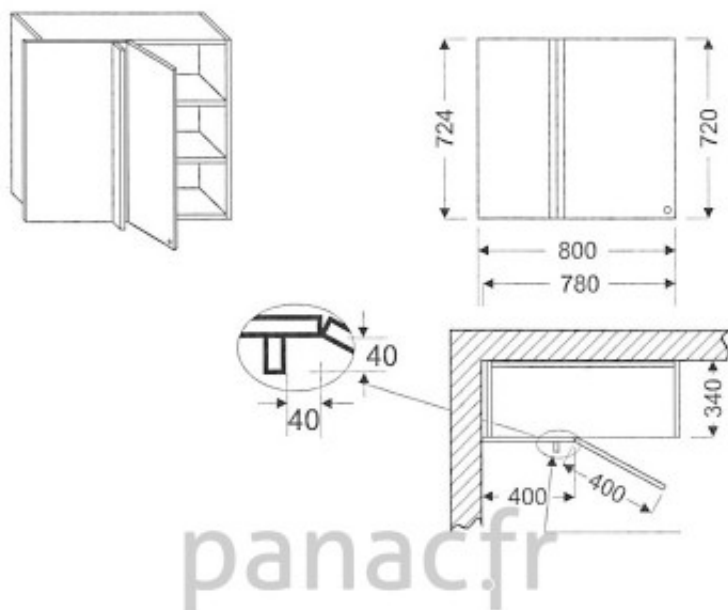

Meuble haut de cuisine GN-80/724 P

Article n°: 614

Meuble haut d'angle

- 1 x porte
 - 2 x étagère mobile
 - 1 x fileur fixe - 40cm
 - 2 x charnière 45°
- (Façade à droite, ouverture à gauche)
 Dessin présente ouverture à droite

Meuble monté

36 mois

Description

Boîtier de suspension : montage et réglage du caisson facile, ne nécessitant qu'une seule personne.

Vide sanitaire de 20 mm, sur tous les caissons, pour le passage des câbles électriques.

Suspension des étagères avec leur blocage pour la sécurité.

Déscriptif du meuble:

Ce meuble écologique est réalisé entièrement en bois naturel y compris les caissons et étagères.

Toute la surface visible est en aulne. L'intérieur des panneaux en 18 mm est un assemblage de pin comme on faisait lors de la fabrication du mobilier ancien (bois latté).