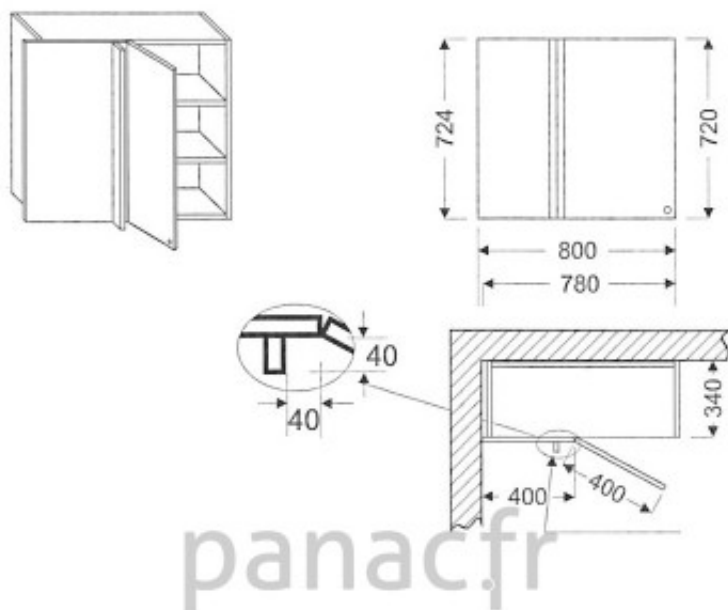

Meuble haut de cuisine GN-80/724 P

Article n°: 614

Meuble haut d'angle

- 1 x porte
 - 2 x étagère mobile
 - 1 x fileur fixe - 40cm
 - 2 x charnière 45°
- (Façade à droite, ouverture à gauche)
Dessin présente ouverture à droite

Meuble monté

36 mois

Description

Boîtier de suspension : montage et réglage du caisson facile, ne nécessitant qu'une seule personne.

Vide sanitaire de 20 mm, sur tous les caissons, pour le passage des câbles électriques.

Suspension des étagères avec leur blocage pour la sécurité.

Déscriptif du meuble:

Ce meuble écologique est réalisé entièrement en bois naturel y compris les caissons et étagères.

Toute la surface visible est en aulne. L'intérieur des panneaux en 18 mm est un assemblage de pin comme on faisait lors de la fabrication du mobilier ancien (bois latté).