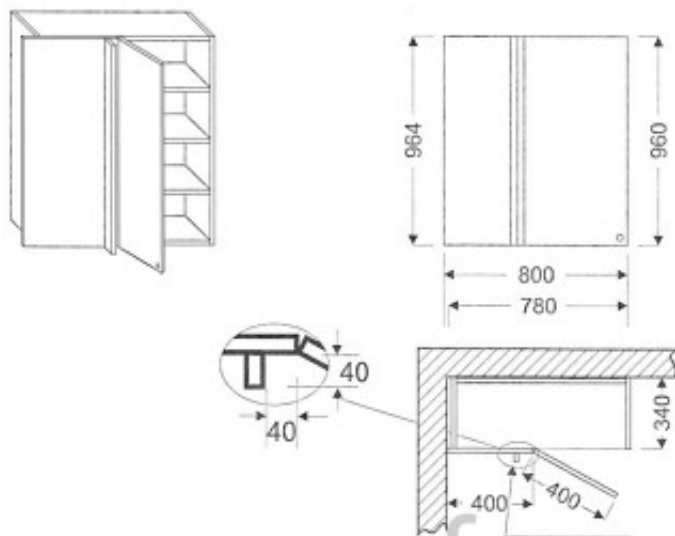

Meuble haut de cuisine GN-80/964 P

Article n°: 740

Meuble haut d'angle

- 1 x porte
 - 3 x étagère mobile
 - 1 x fileur fixe - 40cm
 - 2 x charnière 45°
- (Façade à droite, ouverture à gauche)
 Dessin présente ouverture à droite

Meuble monté

36 mois

Description

Boîtier de suspension : montage et réglage du caisson facile, ne nécessitant qu'une seule personne.

Vide sanitaire de 20 mm, sur tous les caissons, pour le passage des câbles électriques.

Suspension des étagère avec leur blocage pour la sécurité.

Déscriptif du meuble:

Ce meuble écologique est réalisé entièrement en bois naturel y compris les caissons et étagères.

Toute la surface visible est en aulne. L'intérieur des panneaux en 18 mm est un assemblage de pin comme on faisait lors de la fabrication du mobilier ancien (bois latté). Lors de l'assemblage nous n'utilisons pas de colle contenant du formaldéhyde: votre mobilier sentira bon en étant très sein. Aucun déchet toxique n'est produit lors de la fabrication de ce mobilier : les restes du bois sont brûlés pour chauffer l'usine.