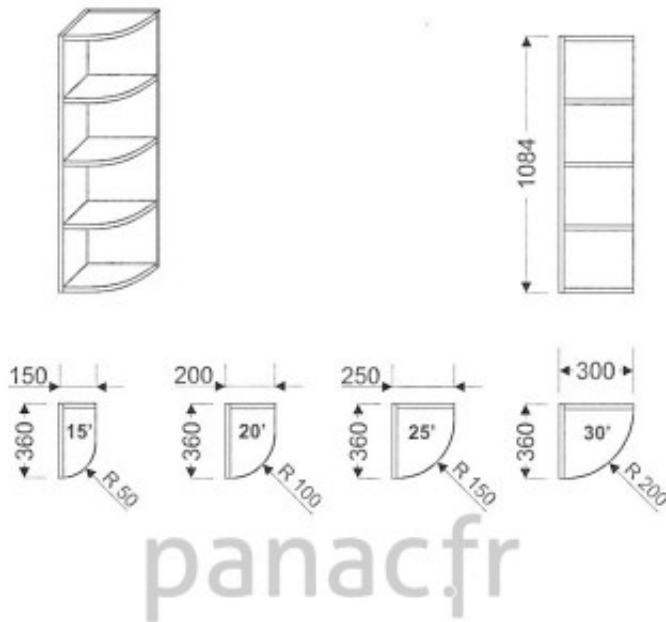

## Meuble haut de cuisine GO-150/1084 P

Article n°: 807

Meuble haut terminal ouvert, arrondie  
- 3 x étagère fixe arrondie  
En standard le caisson est réalisé dans la même finition que la façade  
Dessin présente terminal droit

**Points importants :**

Meuble monté en usine  
Entièrement en bois huilé  
Sur mesure possible  
Moblier robuste  
La surface peut être rénovée  
Facile d'entretien

**535 € TTC**

1084 mm

150 mm

340 mm

5 semaines

**Suspension des étagère** avec leur blocage pour la sécurité.

**Déscriptif du meuble:**

**Ce meuble écologique** est réalisé entièrement en bois naturel y compris les caissons et étagères.

Toute la surface visible est en aulne. L'intérieur des panneaux en 18 mm est un assemblage de pin comme on faisait lors de la fabrication du mobilier ancien (bois latté).