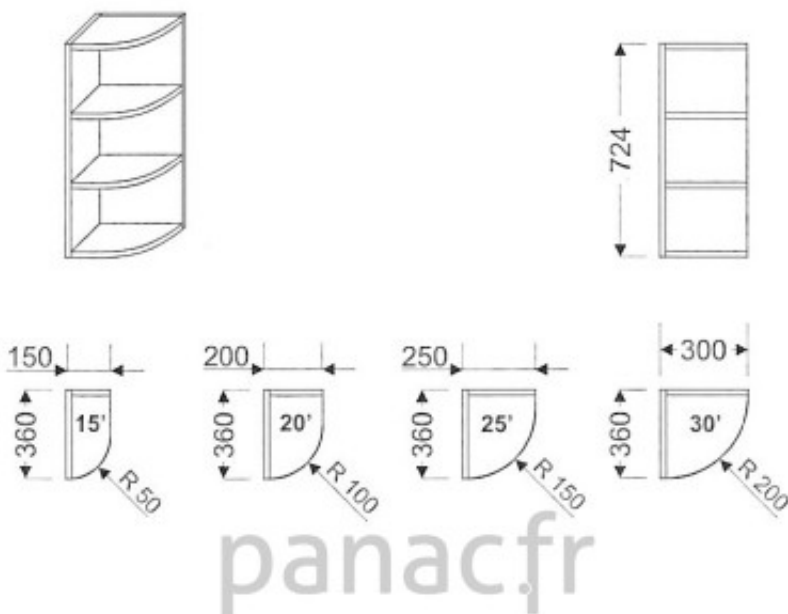

## Meuble haut de cuisine GO-200/724 P

Article n°: 629

Meuble haut terminal ouvert, arrondi  
- 2 x étagère fixe arrondie  
En standard le caisson est réalisé dans la même finition que la façade  
Dessin présente terminal droit

## Points importants :

Meuble monté en usine  
Entièrement en bois huilé  
Sur mesure possible  
Moblier robuste  
La surface peut être rénovée  
Facile d'entretien

494 € TTC

724 mm

200 mm

340 mm

5 semaines