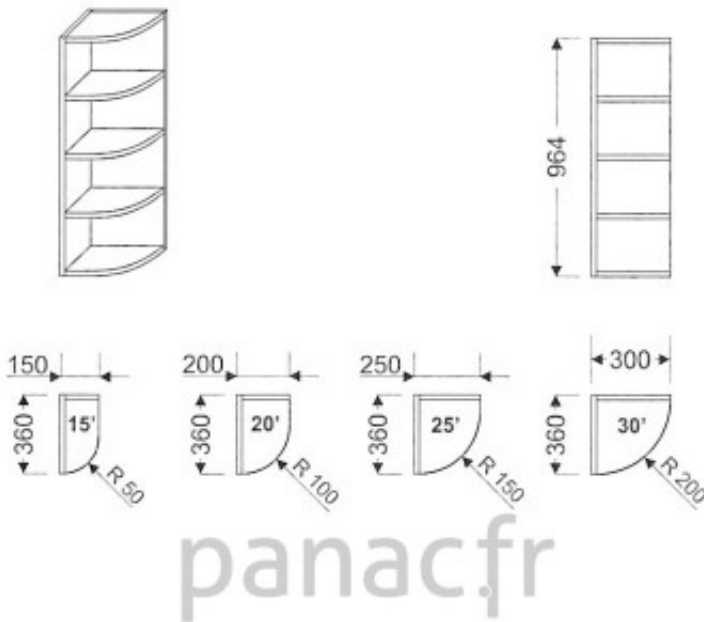

## Meuble haut de cuisine GO-300/964 P

Article n°: 752

Meuble haut terminal ouvert, arrondi  
 - 3 x étagère fixe arrondie  
 En standard le caisson est réalisé dans la même finition que la façade  
 Dessin présente terminal droit

**Points importants :**

Meuble monté en usine  
 Entièrement en bois huilé  
 Sur mesure possible  
 Mobilier robuste  
 La surface peut être rénovée  
 Facile d'entretien

**563 € TTC**

964 mm

300 mm

340 mm