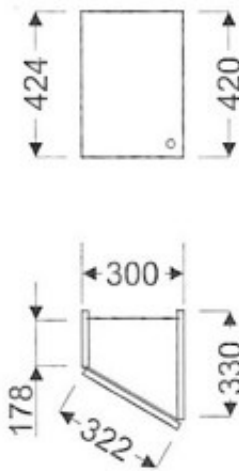

## Meuble haut de cuisine GS-30/424 L

Article n°: 428

Meuble haut terminal en biais  
- 1 x porte  
- 1 x étagère mobile

**Points importants :**

Meuble monté en usine  
Entièrement en bois huilé  
Sur mesure possible  
Mobiliier robuste  
La surface peut être rénovée  
Facile d'entretien

407 € TTC

424 mm

300 mm

340 mm

5 semaines

Meuble monté

36 mois