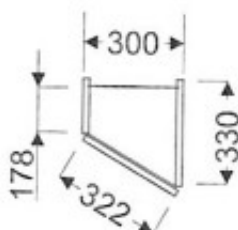

## Meuble haut de cuisine GS-30/484 L

Article n°: 486

Meuble haut terminal en biais  
- 1 x porte  
- 1 x étagère mobile

**Points importants :**

Meuble monté en usine  
Entièrement en bois huilé  
Sur mesure possible  
Mobilier robuste  
La surface peut être rénovée  
Facile d'entretien