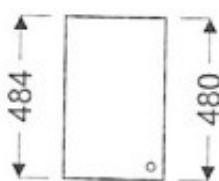

## Meuble haut de cuisine GS-30/484 L

Article n°: 486

Meuble haut terminal en biais  
- 1 x porte  
- 1 x étagère mobile

**Points importants :**

Meuble monté en usine  
Entièrement en bois huilé  
Sur mesure possible  
Mobilier robuste  
La surface peut être rénovée  
Facile d'entretien

416 € TTC

panac.fr

484 mm

300 mm

340 mm

5 semaines

Meuble monté

36 mois