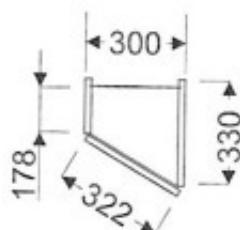

## Meuble haut de cuisine GS-30/484 L

Article n°: 486

Meuble haut terminal en biais  
- 1 x porte  
- 1 x étagère mobile

**Points importants :**

Meuble monté en usine  
Entièrement en bois huilé  
Sur mesure possible  
Mobilier robuste  
La surface peut être rénovée  
Facile d'entretien