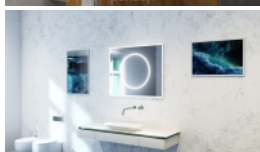

MONICA 80x60	800	600	150	230V AC	~47,5 W
MONICA 100x80	1000	600	150	230V AC	~52,7 W
MONICA 120x80	1200	600	150	230V AC	~57,0 W

panac.fr

4 semaines

5 ans

Documentation

[Miroirs lumineux led](#)