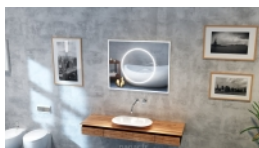

MONICA 80x60	800	600	150	230V AC	~47,5 W
MONICA 100x80	1000	600	150	230V AC	~52,7 W
MONICA 120x80	1200	600	150	230V AC	~57,0 W

panac.fr

4 semaines

5 ans

Documentation

[Miroirs lumineux led](#)