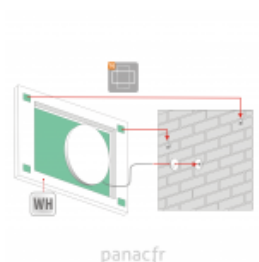

MONICA 80x60	800	600	150	230V AC	~47,5 W
MONICA 100x80	1000	600	150	230V AC	~52,7 W
MONICA 120x80	1200	600	150	230V AC	~57,0 W

panac.fr

4 semaines

5 ans

Documentation

[Miroirs lumineux led](#)