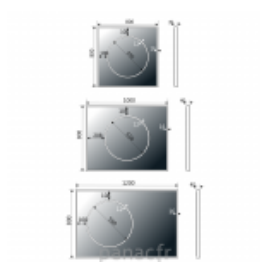

Monica 80x60 [cm]

Article n°: 2125

Miroir disponible en tailles?:

- 80x60 [cm] 1 201 €
- 80x80 [cm]? 1 261 €
- 100x80 [cm]? 1 294 €
- 120x80 [cm]? 1 345 €

Miroir Monica - le miroir avec éclairage intégré à LED de haute qualité :

- garantie de 5 ans
- cadre et système de montage en acier laqué
- miroir haut de gamme
- bords polis
- installation verticale ou horizontale
- éclairage LED : blanc chaud - 3000 K, blanc neutre - 4000 K, blanc froid - 6000 K selon le choix
- fonctions supplémentaires disponibles sur demande: miroir grossissant, système anti-buée, interrupteur sensible, etc.

1 201 € TTC

MONICA 80x60	800	600	150	230V AC	~47,5 W
MONICA 100x80	1000	600	150	230V AC	~52,7 W
MONICA 120x80	1200	600	150	230V AC	~57,0 W

panac.fr

4 semaines

5 ans

Documentation

[Miroirs lumineux led](#)

Conseils gratuits à domicile