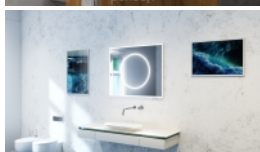

Monica

Article n°: 2125

Miroir disponible dans d'autres tailles?:

- 80x60 [cm]
- 100x80 [cm]?
- 120x80 [cm]?

Miroir Monica - le miroir avec éclairage intégré à LED de haute qualité :

- garantie de 5 ans
- cadre et système de montage en acier inoxydable
- miroir haut de gamme
- bords polis
- installation verticale ou horizontale
- éclairage LED : blanc chaud - 3000 K, blanc neutre - 4000 K, blanc froid - 6000 K selon le choix
- fonctions supplémentaires disponibles sur demande: miroir grossissant, système anti-buée, interrupteur sensible, etc.