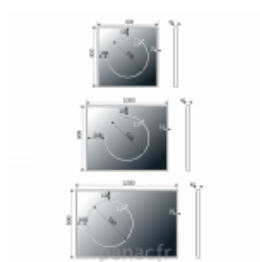

Monica

Article n°: 2125

Miroir disponible dans d'autres tailles?:

- 80x60 [cm]
- 100x80 [cm]?
- 120x80 [cm]?

Miroir Monica - le miroir avec éclairage intégré à LED de haute qualité :

- garantie de 5 ans
- cadre et système de montage en acier inoxydable
- miroir haut de gamme
- bords polis
- installation verticale ou horizontale
- éclairage LED : blanc chaud - 3000 K, blanc neutre - 4000 K, blanc froid - 6000 K selon le choix
- fonctions supplémentaires disponibles sur demande: miroir grossissant, système anti-buée, interrupteur sensible, etc.

MONICA 80x60	800	600	150	230V AC	~47,5 W
MONICA 100x80	1000	600	150	230V AC	~52,7 W
MONICA 120x80	1200	600	150	230V AC	~57,0 W

panacfr

Documentation

[Miroirs lumineux led](#)

Conseils gratuits à domicile

Notre magasin à votre service