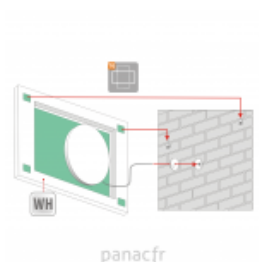

Monica

Article n°: 2125

Miroir disponible dans d'autres tailles?:

- 80x60 [cm]
- 100x80 [cm]?
- 120x80 [cm]?

Miroir Monica - le miroir avec éclairage intégré à LED de haute qualité :

- garantie de 5 ans
- cadre et système de montage en acier inoxydable
- miroir haut de gamme
- bords polis
- installation verticale ou horizontale
- éclairage LED : blanc chaud - 3000 K, blanc neutre - 4000 K, blanc froid - 6000 K selon le choix
- fonctions supplémentaires disponibles sur demande: miroir grossissant, système anti-buée, interrupteur sensible, etc.

MONICA 80x60	800	600	150	230V AC	~47,5 W
MONICA 100x80	1000	600	150	230V AC	~52,7 W
MONICA 120x80	1200	600	150	230V AC	~57,0 W

panacfr

Documentation

[Miroirs lumineux led](#)

Conseils gratuits à domicile

Notre magasin à votre service