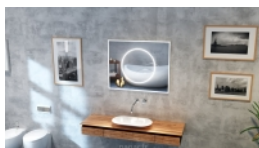

Monica

Article n°: 2125

Miroir disponible dans d'autres tailles?:

- 80x60 [cm]
- 100x80 [cm]?
- 120x80 [cm]?

Miroir Monica - le miroir avec éclairage intégré à LED de haute qualité :

- garantie de 5 ans
- cadre et système de montage en acier inoxydable
- miroir haut de gamme
- bords polis
- installation verticale ou horizontale
- éclairage LED : blanc chaud - 3000 K, blanc neutre - 4000 K, blanc froid - 6000 K selon le choix
- fonctions supplémentaires disponibles sur demande: miroir grossissant, système anti-buée, interrupteur sensible, etc.