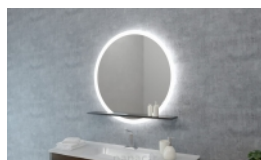

Onyx

Article n°: 2126

Miroir disponible dans d'autres tailles?:

- 50 diamètre
- 60 diamètre
- 70 diamètre
- 80 diamètre
- 90 diamètre
- 100 diamètre

Miroir Onyx - le miroir avec éclairage intégré à LED de haute qualité :

- garantie de 5 ans
- cadre et système de montage en acier inoxydable
- miroir haut de gamme
- bords polis
- éclairage LED : blanc chaud - 3000 K, blanc neutre - 4000 K, blanc froid - 6000 K selon le choix
- fonctions supplémentaires disponibles sur demande: miroir grossissant, système anti-buée, interrupteur sensible, etc.