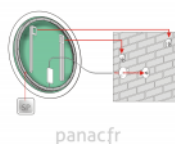

Onyx

Article n°: 2126

Miroir disponible dans d'autres tailles?:

- 50 diamètre
- 60 diamètre
- 70 diamètre
- 80 diamètre
- 90 diamètre
- 100 diamètre

Miroir Onyx - le miroir avec éclairage intégré à LED de haute qualité :

- garantie de 5 ans
- cadre et système de montage en acier inoxydable
- miroir haut de gamme
- bords polis
- éclairage LED : blanc chaud - 3000 K, blanc neutre - 4000 K, blanc froid - 6000 K selon le choix
- fonctions supplémentaires disponibles sur demande: miroir grossissant, système anti-buée, interrupteur sensible, etc.

ONYX Ø50	500	500	230W	-15,9
			AC	W
ONYX Ø60	600	600	230W	-10,6
			AC	W
ONYX Ø70	700	700	230W	-22,5
			AC	W
ONYX Ø80	800	800	230W	-26,1
			AC	W
ONYX Ø90	900	900	230W	-30,0
			AC	W
ONYX Ø100	1000	1000	230W	-33,6
			AC	W

Documentation

[_Miroirs_lumineux_led](#)